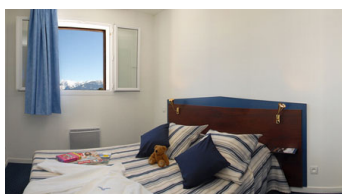

Foto no contractual

APPARTEMENT 3 PIÈCES 5-6 PERSONNES