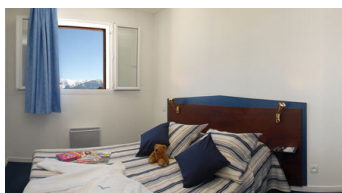

RESIDENCE APPART'VACANCES PYRENEES 2000

Estación : Pyrénées 2000

La residencia Appart Vacances Pyrenees 2000 es una hermosa estructura de 148 apartamentos, que ofrece muchas ventajas: espacio balneo con sauna, hamam, jacuzis, espacio fitness, sala de juegos para niños, servicio de desayuno, tienda de deportes Skiset dentro de la residencia... Está idealmente situada a 5 minutos de la estación de esquí en el centro de la estación (no hay necesidad de utilizar su vehículo) y comercios (bowling, supermercado, centro médico, farmacia, escuela de esquí...). Los alojamientos son confortables, insonorizados, con balcón o terraza, por no hablar de los puntos de vista de los picos más altos de los Pirineos Orientales (el Canigu, el Cambre de Aze y los Macizos españoles), en las pistas y bosques.

Foto no contractual

STUDIO 2-4 PERSONNES

APPARTEMENT 2 PIÈCES 2-4 PERSONNES

Foto no contractual

APPARTEMENT 2 PIÈCES 4-6 PERSONNES

Foto no contractual

APPARTEMENT 3 PIÈCES 5-6 PERSONNES