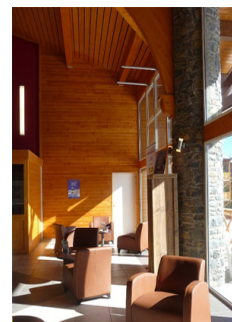

RESIDENCE APPART'VACANCES PYRENEES 2000

Estación : Pyrénées 2000

La residencia Appart Vacances Pyrenees 2000 es una hermosa estructura de 148 apartamentos, que ofrece muchas ventajas: espacio balneo con sauna, hamam, jacuzis, espacio fitness, sala de juegos para niños, servicio de desayuno, tienda de deportes Skiset dentro de la residencia... Está idealmente situada a 5 minutos de la estación de esquí en el centro de la estación (no hay necesidad de utilizar su vehículo) y comercios (bowling, supermercado, centro médico, farmacia, escuela de esquí...). Los alojamientos son confortables, insonorizados, con balcón o terraza, por no hablar de los puntos de vista de los picos más altos de los Pirineos Orientales (el Canigu, el Cambre de Aze y los Macizos españoles), en las pistas y bosques.