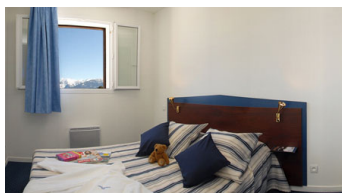

STUDIO 2-4 PERSONNES

APPARTEMENT 2 PIÈCES 2-4 PERSONNES

Foto no contractual

APPARTEMENT 2 PIÈCES 4-6 PERSONNES