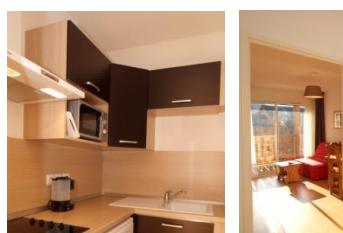

APPARTEMENT 2 PIÈCES 6 PERSONNES