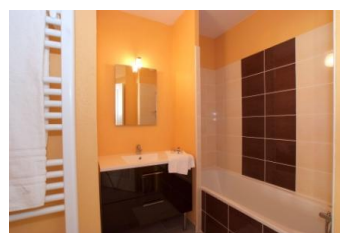

APPARTEMENT 2 PIÈCES 6 PERSONNES