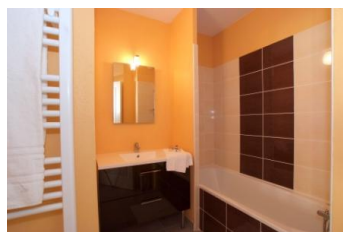

APPARTEMENT 2 PIÈCES 4 PERSONNES

Foto no contractual