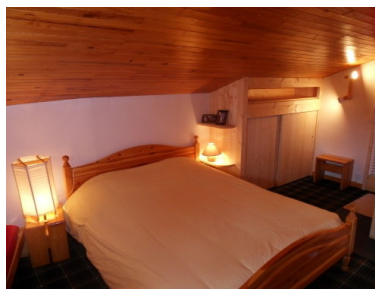

RESIDENCE LE POMMERET

Estación : Montchavin

APPARTEMENT DUPLEX 4 PIÈCES 10 PERSONNES

Foto no contractual

APPARTEMENT 4 PIÈCES 10 PERSONNES

Foto no contractual