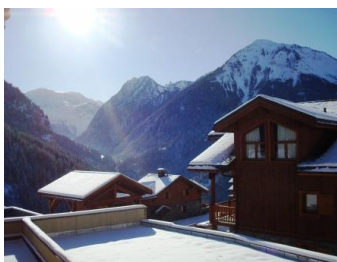

RESIDENCE LES ALPAGES

Estación : Champagny-en-Vanoise

APPARTEMENT 3 PIÈCES 4-6 PERSONNES

Foto no contractual