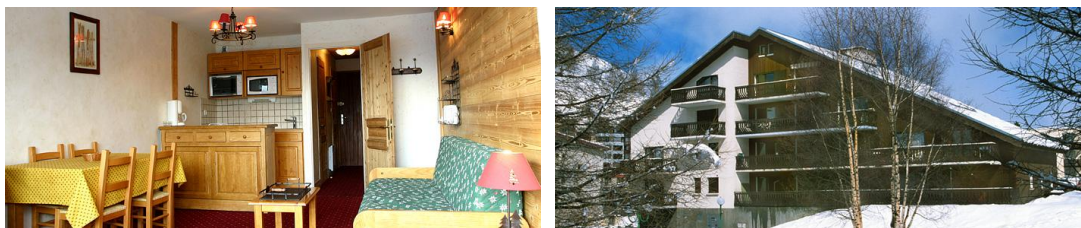

RESIDENCE SAINT CHRISTOPHE

Estación : Les 2 Alpes

La residencia Saint Christophe está ubicada en la entrada de la estación Les 2 Alpes, al pie de las pistas, a 50 m de la telesilla de la Belle Etoile y cerca de los almacenes. Los apartamentos son confortables y reformados. La residencia dispone de un ascensor, un aparcamiento exterior y un casillero para esquís.

STUDIO 4 PERSONNES (34)

Foto no contractual