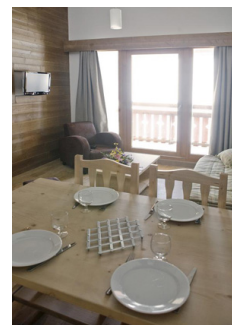

RESIDENCE LES GRANDES FEIGNES

Estación : La Bresse

La residencia, con todas las comodidades, Les Grandes Feignes está ubicada al pie de las pistas, y los almacenes y la escuela de esquí están debajo de los apartamentos. El pueblo de La Bresse está a 8 km. Los apartamentos son completamente equipados con televisión, sábanas, lavaplatos...