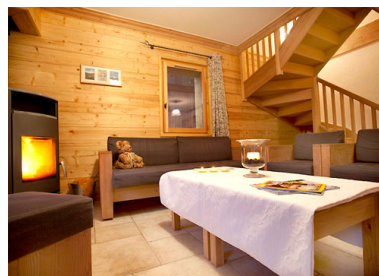

Foto no contractual

APPARTEMENT 5 PIÈCES 8 PERSONNES (E)