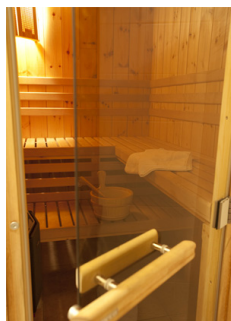

Foto no contractual

APPARTEMENT 5 PIÈCES 8 PERSONNES (E)

Foto no contractual

APPARTEMENT 5 PIÈCES 8 PERSONNES (C)

Foto no contractual

APPARTEMENT 6 PIÈCES 10 PERSONNES (A)

Foto no contractual

APPARTEMENT DUPLEX 6 PIÈCES CABINE 12 PERSONNES (A)