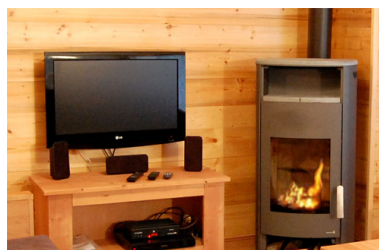

APPARTEMENT DUPLEX 6 PIÈCES CABINE 12 PERSONNES (A)