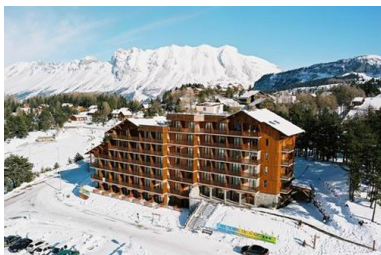

LES MONTS DU SOLEIL

Estación : La Joue du Loup

Construída al pie de las pistas, la residencia "Les Monts du Soleil" ofrece una situación y una exposición privilegiada: todos los apartamentos con balcón o terraza con vista panorámica a las montañas que la rodean. La arquitectura exterior, con su fachada de piedra y madera, se integra perfectamente al paisaje.