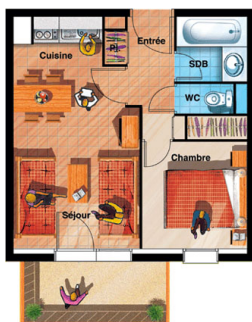

LES CHALETS DU THABOR

Estación : Valfrejus

Situados al pie de las pistas, a pocos metros de los remontes mecánicos y a 100 m. del centro de la estación. Salida directa a las pistas para ir a la telecabina Punta Bagna. Muy cerca de los comercios: supermercado, restaurantes, tabaco, periódicos... Muchos servicios gratuitos: sala de musculación, gimnasia, sauna, lavandería.

Foto no contractual

APPARTEMENT 2 PIÈCES 4 PERSONNES (BBF)

Foto no contractual

APPARTEMENT 2 PIÈCES CABINE 6 PERSONNES (BBT)

Foto no contractual

APPARTEMENT 3 PIÈCES 8 PERSONNES (BCT)

Foto no contractual

Siège social : Ski Planet – Chalet La Perdrix des Neiges – Avenue Emile Machet – 73350 Bozel – Savoie – France
Service réservations : Tél. 33 (0) 4 79 22 15 68 – Fax. 33 (0) 4 79 22 15 21– E-mail : service@ski-planet.com
Garantie financière Covea Caution n° 19898 - Assurance RC Professionnelle n° 113 408 973
Licence d'Agent de Voyages n° LI 073 09 0004 - Adhérent Atout France n°45464
Web : www.ski-planet.com (hiver) - www.montagne-vacances.com (été) - www.mer-evasion.com (mer)