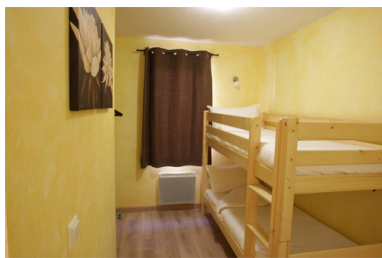

Foto no contractual