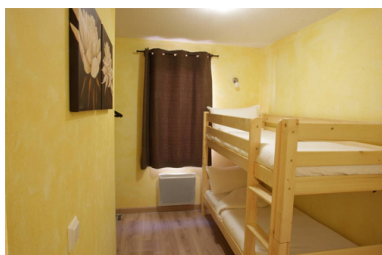

RESIDENCE C2A LES TERRASSES D'ISOLA

Estación : Isola 2000

Los apartamentos de la residencia C2A ofrecen buenas prestaciones y un marco agradable y caluroso. Situación privilegiada a 200 m de las pistas y del centro de la estación con orientación Sudoeste (mucho sol). Nuevo servicio gratuito : espacio Spa de 200 m² con piscina cubierta climatizada con chorros, jacuzzi (vista panoràmica en el valle) y 2 baños de vapor.

Foto no contractual

APPARTEMENT 2 PIÈCES 4 PERSONNES

APPARTEMENT 2 PIÈCES COIN MONTAGNE 6 PERSONNES

Foto no contractual

APPARTEMENT 3 PIÈCES 6 PERSONNES

APPARTEMENT DUPLEX 3 PIÈCES 6-8 PERSONNES

Foto no contractual