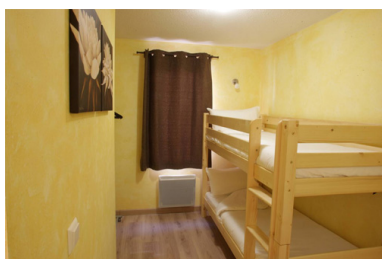

RESIDENCE C2A LES TERRASSES D'ISOLA

Estación : Isola 2000

Los apartamentos de la residencia C2A ofrecen buenas prestaciones y un marco agradable y caluroso. Situación privilegiada a 200 m de las pistas y del centro de la estación con orientación Sudoeste (mucho sol). Nuevo servicio gratuito : espacio Spa de 200 m² con piscina cubierta climatizada con chorros, jacuzzi (vista panoràmica en el valle) y 2 baños de vapor.

Foto no contractual

APPARTEMENT 2 PIÈCES 4 PERSONNES

APPARTEMENT 2 PIÈCES COIN MONTAGNE 6 PERSONNES

Foto no contractual

APPARTEMENT 3 PIÈCES 6 PERSONNES

APPARTEMENT DUPLEX 3 PIÈCES 6-8 PERSONNES

Foto no contractual