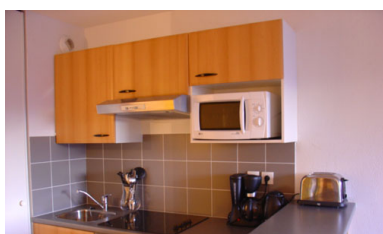

APPARTEMENT 2 PIÈCES 4 PERSONNES