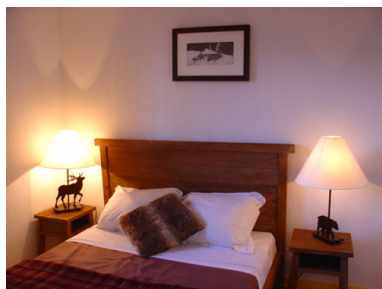

APPARTEMENT 2 PIÈCES COIN MONTAGNE 6-7 PERSONNES