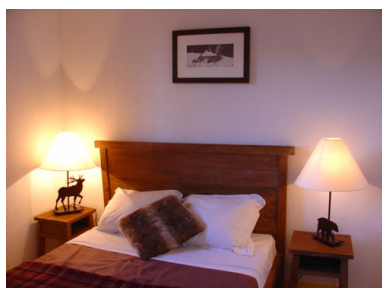

APPARTEMENT 4 PIÈCES COIN MONTAGNE 10 PERSONNES