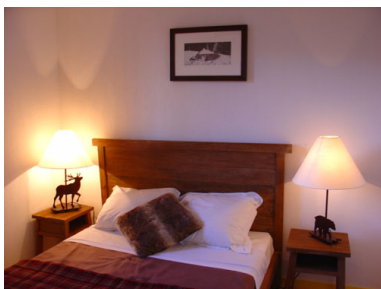

APPARTEMENT 3 PIÈCES COIN MONTAGNE 8 PERSONNES