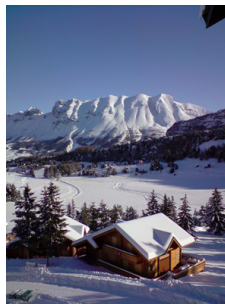

LES CHALETS DE L'EDEN

Estación : La Joue du Loup

Les Chalets de l'Eden, magníficos chalets individuales con 2 garages en el subsuelo, proponen 6 habitaciones, 5 cuartos de baño y un salón / cocina abierta de una superficie de aprox. 50 m²! Con sauna, puede acoger hasta 14 personas. Directamente al pie de las pistas, este chalet encantará tanto a las familias como a un grupo de amigos... Sus 75 m² de balcones ofrecen magníficas vistas del valle de Dévoluy.