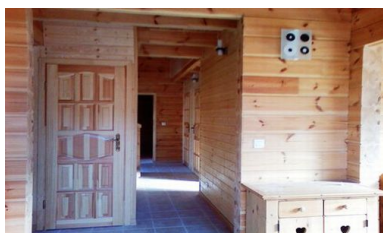

CHALET 7 PIÈCES 14 PERSONNES