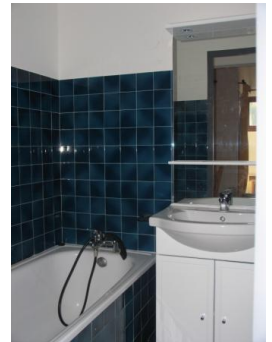

APPARTEMENT 3 PIÈCES 6 PERSONNES (CA12)

Foto no contractual