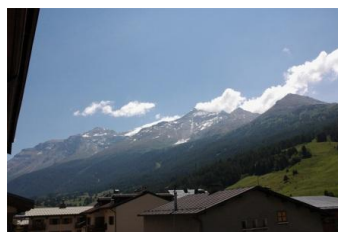

APPARTEMENT 2 PIÈCES 5 PERSONNES (AR26)