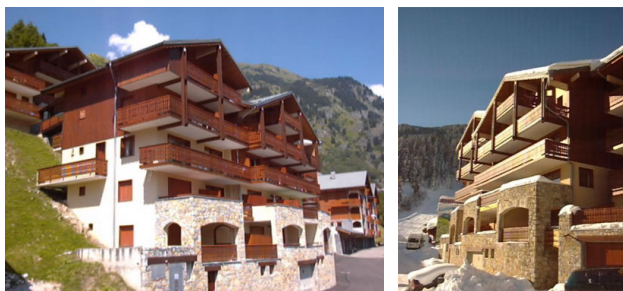

RESIDENCE LE CHARDONNET

Estación : Champagny-en-Vanoise

Le Chardonnet es una bella residencia de construcción típica de Saboya, ubicada en un lugar ideal en el sector de Hauts de Crey a 200 m de la telecabina y a pocos pasos del centro de la estación de Champagny. Exposición sud, con muy buenas vistas sobre el pueblo y las montañas.