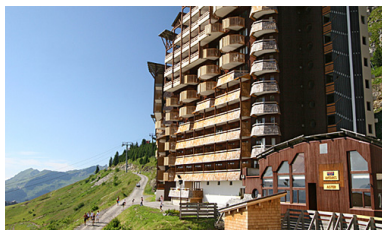

## RESIDENCE MAEVA ANTARES

Estación : Avoriaz

Situado en el sector Crozats, en la parte alta de la estación de esquí, el complejo ofrece espectaculares vistas al valle de Morzine y salida directa a las pistas.