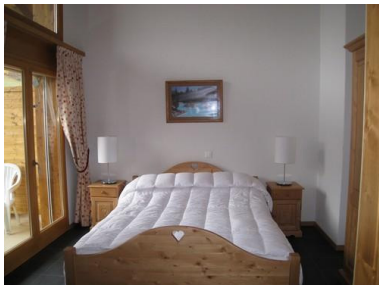

APPARTEMENT 3 PIÈCES 6-8 PERSONNES

Foto no contractual