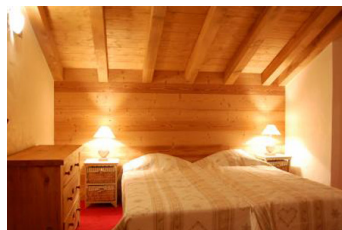

## CHALET SAINT MARC

Estación : Saint Martin de Belleville/ Saint Marcel

El chalet Saint Marc está situado en el pueblo auténtico de Saint Marcel, a cerca de 1,1 km de las pistas de esquí y de los remontes de Saint Martin de Belleville (dominio esquiable de la estación de Menuires, Les 3 Vallées). A disposición : sauna privado, chimenea, televisión vía satélite (pantalla plana), equipo de música con lector de discos CD, balcón-terrace, armario para esquíes...