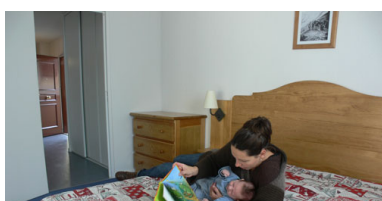

RESIDENCE PLEIN SOLEIL

Estación : La Norma/ Avrieux

La residencia " Le Plein Soleil "**** está situada en Avrieux a 1150 m, pueblo de montaña en medio de las estaciones de esquí de Haute Maurienne en Saboya. Podrá elegir entre diferentes estaciones cerca de la residencia para abandonarse al placer de esquiar: a 5 min de la Norma y Aussois, a 15 minutos de Valfréjus, pero igualmente cerca del dominio esquiable más grande del mundo : Los 3 valles pasando por el teleférico de Orelle (20 minutos en coche). Apartamentos amplios, nuevos y totalmente equipados que van del estudio para 3 personas a 3 piezas para 8-10 personas. Servicio de transporte (pago) para las estaciones La Norma, Aussois. Escalada, parapente, vía ferrata a 5 minutos.

Foto no contractual

STUDIO 4 PERSONNES

Foto no contractual

APPARTEMENT 2 PIÈCES 4 PERSONNES

Foto no contractual

APPARTEMENT 2 PIÈCES CABINE 6 PERSONNES