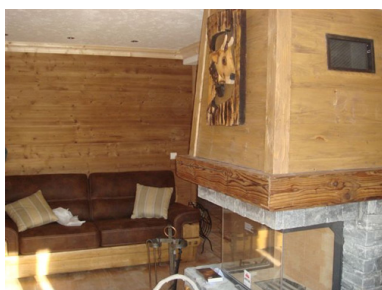

CHALETS LES VARCINS LUXE

Estación : Saint Martin de Belleville/ Les Varcins

Chalet exceptionnel para 12 personas, con decoración contemporánea, único en el Valle de Belleville. El Chalet Eden y el Chalet Licorne se sitúan a 2,5 km de Saint Martin de Belleville (Dominio de Les 3 Vallées) en el pueblo típico de Varcins. El precio incluye el transporte hasta las pistas. Sala de descanso privada con spa, baños de vapor, sauna, solarium.

CHALET 7 PIÈCES 12 PERSONNES (EDEN)

Foto no contractual

CHALET 7 PIÈCES 12 PERSONNES (LA LICORNE)

Foto no contractual