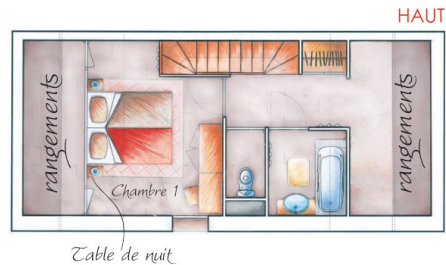

APPARTEMENT DUPLEX 2-3 PIÈCES 6 PERSONNES