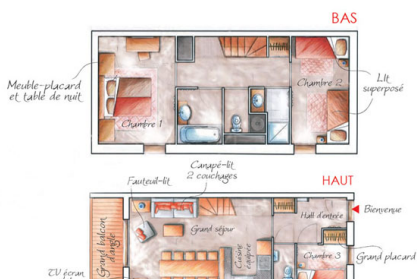

APPARTEMENT DUPLEX 3-4 PIÈCES 8 PERSONNES