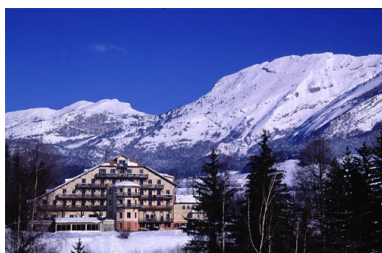

## RESIDENCE LE DIAMANT

Estación : Villard de Lans

La residencia Le Diamant se sitúa en Villard de Lans, Le Vercors, a 10 mn a pie del centro (comercios, estación de bus, oficina de turismo, pases de esquí) y a 20 minutos en bus gratuito de los remontes mecánicos de Côte 2000. Le Diamant es un edificio típico de piedras aparentes, rodeado de un gran parque arbolado. Calidad, comodidad y tranquilidad son las características de esta morada histórica. Hay una sala de billar, una piscina interior templada, un jacuzzi, un sauna, un hammam y una sala de deportes. La residencia posee un hall majestuoso de mármol rojo con una gran chimenea.