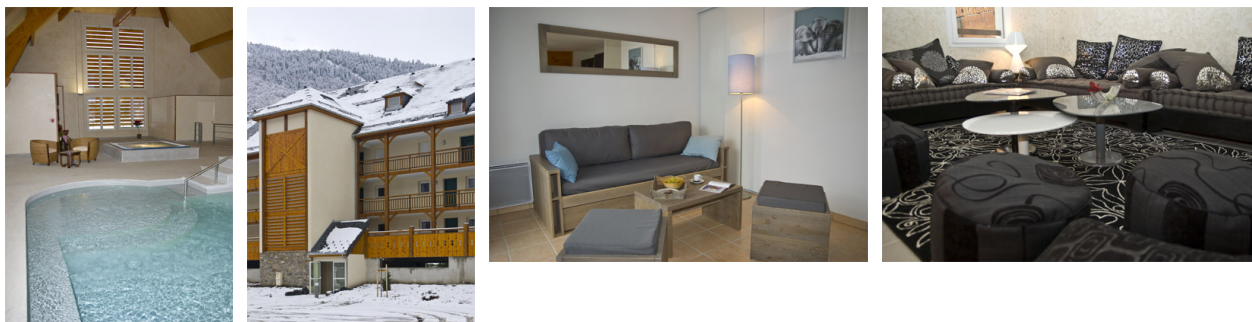

RESIDENCE LAGRANGE LE BELVEDERE

Estación : Luchon-Superbagnères

Esta nueva residencia "Le Belvédère" está formada por 2 edificios de 4 pisos con ascensor (107 apartamentos) y situada a 2.5 km en coche y 500 m a pie por camino peatonal del centro, los comercios y la salida de los remontes mecánicos.