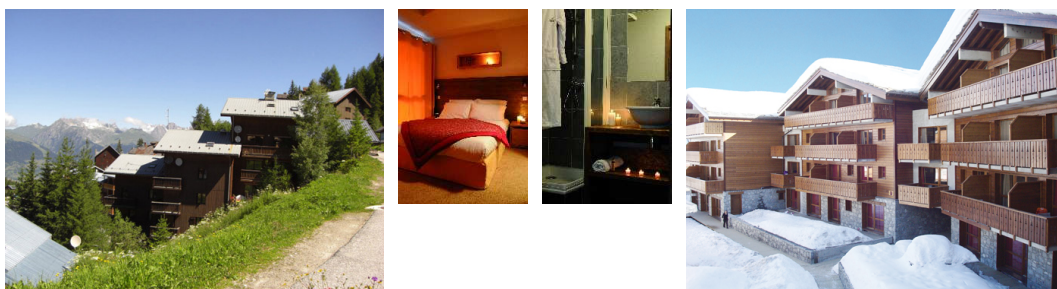

RESIDENCE LAGRANGE LES CHALETS D'EDELWEISS

Estación : Plagne 1800

Esta nueva residencia "Les Chalets d'Edelweiss" está formada por 83 apartamentos, en 7 chalets de 3 pisos (con ascensor), situada a 30 m pistas de esquí, en corazón de la estación de Plagne 1800. A disposición: piscina cubierta templada gratuita (9,5 x 4m aprox). Sauna y hammam en costo extra.