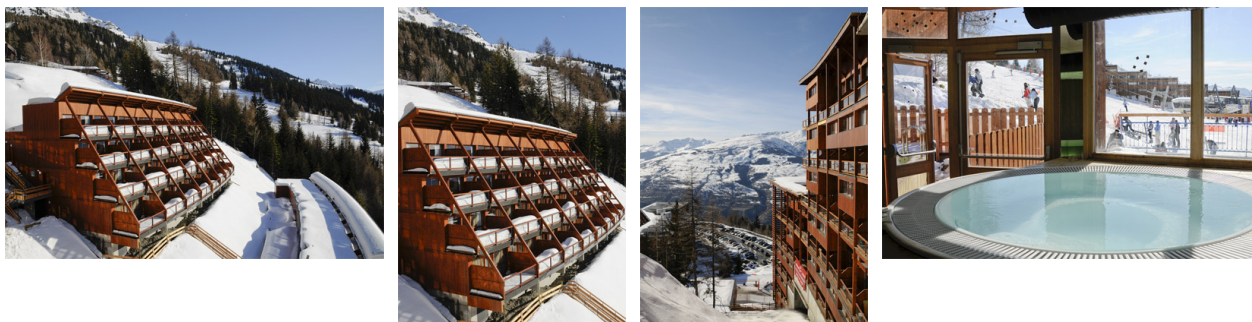

RESIDENCE LAGRANGE LE ROC BELLE FACE

Estación : Les Arcs 1600

Esta nueva residencia " Le Roc Belle Face " está formada por 115 apartamentos (con ascensor), en 14 niveles situada al pie de las pistas, a la llegada del funicular y cerca de todos los servicios. Salida y vuelta directa con esquíes.