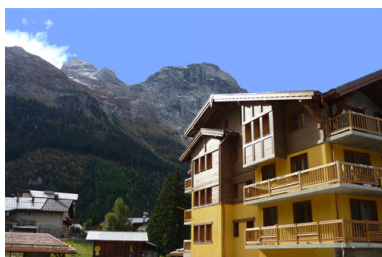

## RESIDENCE LES JARDINS DE LA VANOISE

Estación : Pralognan

Idealmente situado en el centro de Pralognan-la-vanoise, al pie del telesférico y de las pistas de esquí, a 1410 m de altitud, el chalet residencia ofrece prestaciones excepcionales, encanto y calidad. De un nivel 4\*, comprende 33 cómodos apartamentos, cosy, con muchas prestaciones: salón con rincón cocina equipada con lavavajillas, placas vitroceramicas, refrigerador, microondas, lavadora-secadora, cuarto de baño con secador de toallas, balcón, televisión vía satélite, teléfono, armario para esquís. Oferta especial : para toda reserva hecha del 19 al 26 de diciembre 2009, la noche del 18 es gratuita.