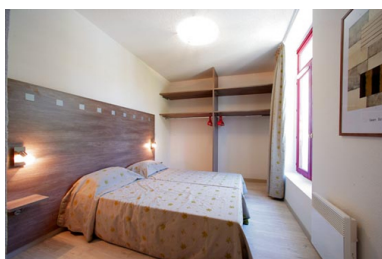

APPARTEMENT 2 PIÈCES 4 PERSONNES